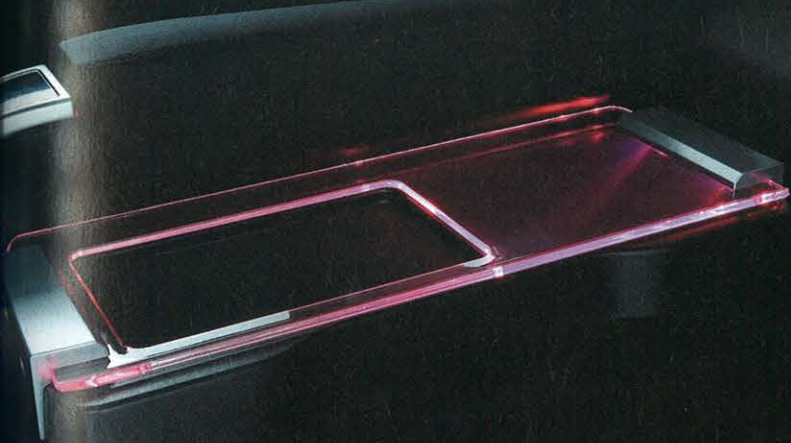

魅惑の輝き

 SKYVIEW
 ROUND TABLE

NEW アルファード 30/ヴェルファイア 30 専用設計 セカンドシート用サイドテーブル 「スカイビューラウンドテーブル」 予約開始

 MADE IN JAPAN 

初 日本生産モデル第 1 弾

 ■ 充電用 USB 端子 2 機搭載 ■

 USB 仕様
 ・ USB2.0
 ・ 5V 0.5A

 ■ お届け商品構成 ■

- ・ スカイビューラウンドテーブル (純正交換式)
- ・ リモコン
- ・ スマホホルダー用ズレ防止マット
- ・ 取扱、取付説明用 QR コード表

 色選択機能
 COLOR

 全 12 色の切替がりモコン
 操作にて可能です。

 付属リモコン
 イメージ

 調光機能
 BRIGHTNESS

 5 段階明るさ調整がりモコン
 にて可能です。

 Accessories and Visual Best Company Ltd.

後付け感のない
スタイリッシュさが絶好

3段階の明るさ調整が可能

明るさ調整は、使うシーンや好みに合わせて5段階調整が可能。幻想的な光を生み出すだけでなく、それぞれのカラーや明るさの組み合わせにより、個性的な印象を生み出すことができる。

付属のリモコンで
各種操作!

調光&調色の各操作は、付属のリモコンで行う。+/-ボタン操作で調光、UP/DOWNボタンで調色の操作がそれぞれ可能。電源ボタンを押すことで光をオフにできる。

純正のルーフィールミネーションの近似色である全16色から切り替え可能で、アイテム装着可能箇所も全9カ所。車内を幻想的に演出することが可能。明るさも5段階から製品に付属したりリモコンにより、カラーと共に切り替え操作を可能としている。これだけの機能性を備えていると、自分にとっての好みの設定を探し出すのも、これまた楽しみの一つになると言えるだろう。

2020年オートサロン会場での初お披露目以来、発売の声が多く待ち望まれていたアイテムだ。