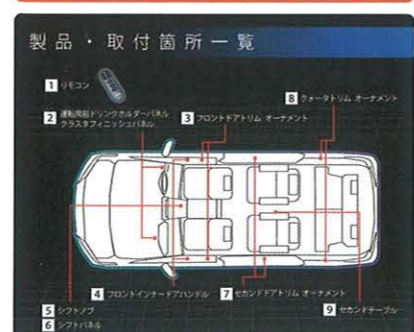

装着できるセクションは9カ所!

車内を彩りながら機能性も備える。そんなスカイビューナイトラインだが、グレードなどによって一部非対応のアイテムもあるので、アベストのWEBサイトから自分の愛車に対応するのかがはっきり確認すべし。

車内を彩りながら機能性も備える。そんなスカイビューナイトラインだが、グレードなどによって一部非対応のアイテムもあるので、アベストのWEBサイトから自分の愛車に対応するのかがはっきり確認すべし。