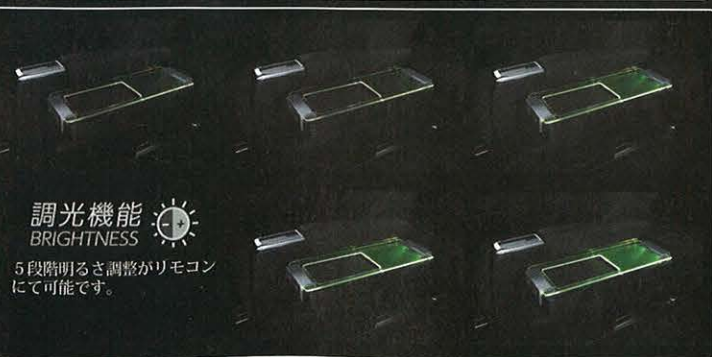

魅惑の輝き

 SKYVIEW
 ROUND TABLE

NEW アルファード 30/ヴェルファイア 30 専用設計 セカンドシート用サイドテーブル 「スカイビューラウンドテーブル」 予約開始

 MADE IN JAPAN 

初 日本生産モデル第 1 弾

 ■ 充電用 USB 端子 2 機搭載 ■

 USB 仕様
 ・ USB2.0
 ・ 5V 0.5A

 ■ お届け商品構成 ■

- ・ スカイビューラウンドテーブル (純正交換式)
- ・ リモコン
- ・ スマホホルダー用ズレ防止マット
- ・ 取扱、取付説明用 QR コード表

 色選択機能
 COLOR

 全 12 色の切替がりモコン
 操作にて可能です。

 付属リモコン
 イメージ

 調光機能
 BRIGHTNESS

 5 段階明るさ調整がりモコン
 にて可能です。

 Accessories and Visual Best Company Ltd.

純正のルーフィールミネーションの近似色である全16色から切り替え可能で、アイテム装着可能箇所も全9カ所。車内を幻想的に演出することが可能。明るさも5段階から製品に付属したりリモコンにより、カラーと共に切り替え操作を可能としている。これだけの機能性を備えていると、自分にとっての好みの設定を探し出すのも、これまた楽しみの一つになると言えるだろう。

2020年オートサロン会場での初お披露目以来、発売の声が多く待ち望まれていたアイテムだ。