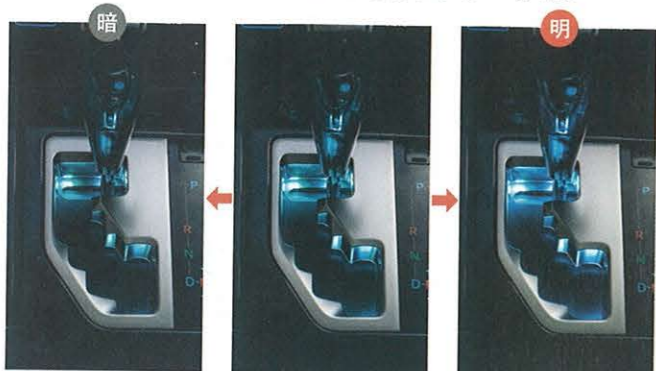

- ・ スカイビューラウンドテーブル (純正交換式)
- ・ リモコン
- ・ スマホホルダー用ズレ防止マット
- ・ 取扱、取付説明用 QR コード表

 色選択機能
 COLOR

 全 12 色の切替がりモコン
 操作にて可能です。

 付属リモコン
 イメージ

 調光機能
 BRIGHTNESS

 5 段階明るさ調整がりモコン
 にて可能です。

 Accessories and Visual Best Company Ltd.

後付け感のない
スタイリッシュさが絶好

3段階の明るさ調整が可能

明るさ調整は、使うシーンや好みに合わせて5段階調整が可能。幻想的な光を生み出すだけでなく、それぞれのカラーや明るさの組み合わせにより、個性的な印象を生み出すことができる。

付属のリモコンで
各種操作!

調光&調色の各操作は、付属のリモコンで行う。+/-ボタン操作で調光、UP/DOWNボタンで調色の操作がそれぞれ可能。電源ボタンを押すことで光をオフにできる。