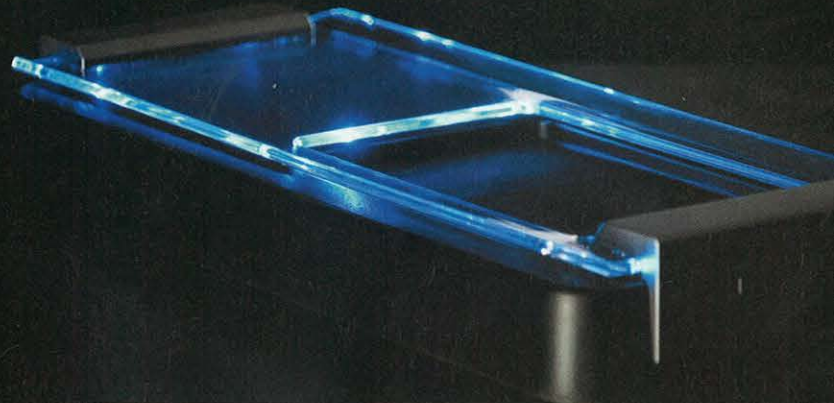

魅惑の輝き

 SKYVIEW
 ROUND TABLE

NEW アルファード 30/ヴェルファイア 30 専用設計 セカンドシート用サイドテーブル 「スカイビューラウンドテーブル」 予約開始

 MADE IN JAPAN 

初 日本生産モデル第 1 弾

 ■ 充電用 USB 端子 2 機搭載 ■

 USB 仕様
 ・ USB2.0
 ・ 5V 0.5A

 ■ お届け商品構成 ■

- ・ スカイビューラウンドテーブル (純正交換式)
- ・ リモコン
- ・ スマホホルダー用ズレ防止マット
- ・ 取扱、取付説明用 QR コード表

 色選択機能
 COLOR

 全 12 色の切替がりモコン
 操作にて可能です。

 付属リモコン
 イメージ

 調光機能
 BRIGHTNESS

 5 段階明るさ調整がりモコン
 にて可能です。

 Accessories and Visual Best Company Ltd.

純正のルーフィールミネーションの近似色である全16色から切り替え可能で、アイテム装着可能箇所も全9カ所。車内を幻想的に演出することが可能。明るさも5段階から製品に付属したりリモコンにより、カラーと共に切り替え操作を可能としている。これだけの機能性を備えていると、自分にとっての好みの設定を探し出すのも、これまた楽しみの一つになると言えるだろう。

2020年オートサロン会場での初お披露目以来、発売の声が多く待ち望まれていたアイテムだ。