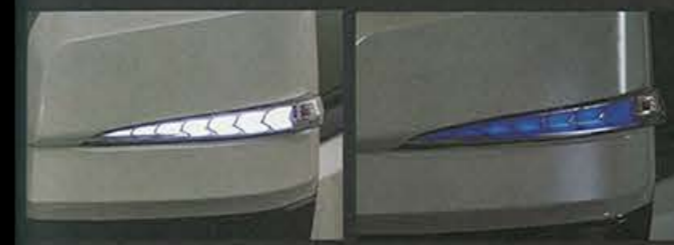

TOYOTA HIACE200 6型 シーケンシャルウィンカー

付属のプッシュスイッチで通常点滅モードとの切替が可能。内側から外側へシームレスに流れ、全点灯後に消灯。

ウェルカムランプ

夜間に、暗くて見えにくい足元をライトアップ！

オプションランプ

付属のプッシュスイッチでON/OFFの切替が可能
※クロームメッキタイプのみブルーの設定有

Vertical Arrow

商品ページ